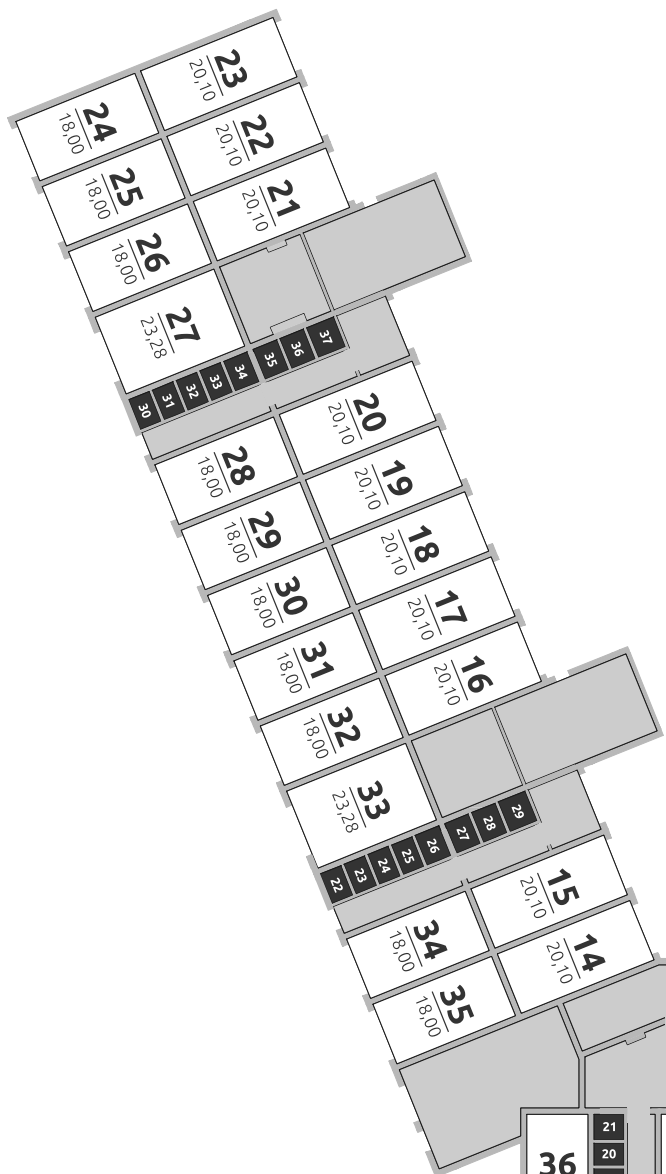

1. stāvs

GARĀŽAS UN SAIMNIECĪBAS TELPAS

APZĪMĒJUMI

- 37 18,00 — GARĀŽA
- 4 — SAIMNIECĪBAS Telpa
- 8 — Telpas numurs
- 1,57 — Telpas platība

SAIMNIECĪBAS Telpu Platības

Nr.	Platība, m ²	Nr.	Platība, m ²
1	1,57	21	1,68
2	1,57	22	1,57
3	1,57	23	1,57
4	1,57	24	1,57
5	1,80	25	1,57
6	1,80	26	1,80
7	1,80	27	1,80
8	2,05	28	1,80
9	1,57	29	2,05
10	1,57	30	1,57
11	1,57	31	1,57
12	1,57	32	1,57
13	1,80	33	1,57
14	1,80	34	1,80
15	1,80	35	1,80
16	2,05	36	1,80
17	1,47	37	2,05
18	1,47		
19	1,47		
20	1,47		