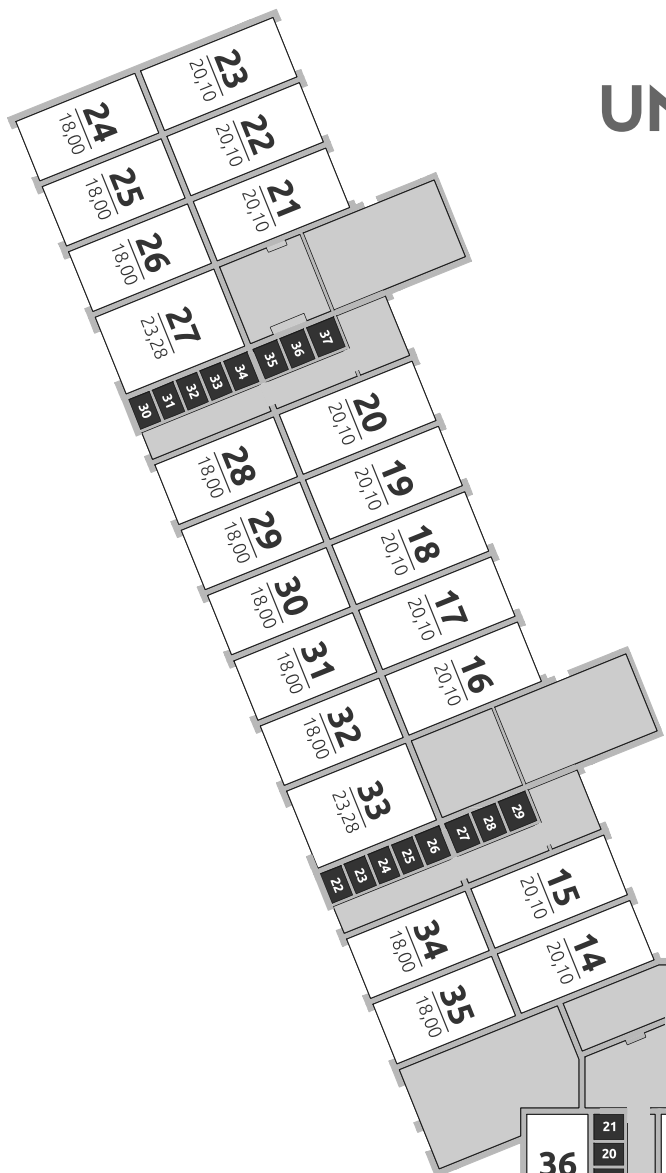

1. stāvs GARĀŽAS UN PALĪGTELPAS

1st floor
GARAGES AND
UTILITY ROOMS

1 этаж
ГАРАЖИ И
ПОДСОБНЫЕ
ПОМЕЩЕНИЯ

RĪGAS VĀRTI

TAVAS MĀJAS SALASPILĪ

APZĪMĒJUMI

LEGEND
ОБОЗНАЧЕНИЯ

	— GARĀŽA	GARAGE ГАРАЖ
	— PALĪGTELPA	UTILITY ROOM ПОДСОБНОЕ ПОМЕЩЕНИЕ
	— TELPAS NUMURS	NUMBER OF ROOM НОМЕР ПОМЕЩЕНИЯ
	— TELPAS PLATĪBA	AREA OF ROOM ПЛОЩАДЬ ПОМЕЩЕНИЯ

PALĪGTELPAS

ПОДСОБНЫЕ ПОМЕЩЕНИЯ
UTILITY ROOMS

Nr.	m ²	Nr.	m ²
1	1,57	21	1,68
2	1,57	22	1,57
3	1,57	23	1,57
4	1,57	24	1,57
5	1,80	25	1,57
6	1,80	26	1,80
7	1,80	27	1,80
8	2,05	28	1,80
9	1,57	29	2,05
10	1,57	30	1,57
11	1,57	31	1,57
12	1,57	32	1,57
13	1,80	33	1,57
14	1,80	34	1,80
15	1,80	35	1,80
16	2,05	36	1,80
17	1,47	37	2,05
18	1,47		
19	1,47		
20	1,47		